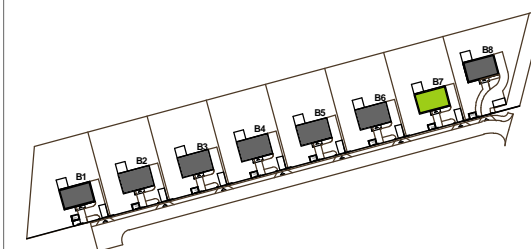

NOWE ROKITKI PARK

B7 - 78,75 m²

BUDYNEK: B7
KONDYGNACJA: 0
POKOJE: 3

ZESTAWIENIE POWIERZCHNI:

1	Wiatrołap	4.17 m ²
2	Komunikacja	7.47 m ²
3	Sypialnia	10.86 m ²
4	Sypialnia	13.54 m ²
5	Łazienka	7.36 m ²
6	Pokój z aneksem kuch.	30.67 m ²
7	Garderoba	4.68 m ²
8	Ogródek	591 m ²

0 1 2 3 4 5 6 7 8 9 SKALA 1:100